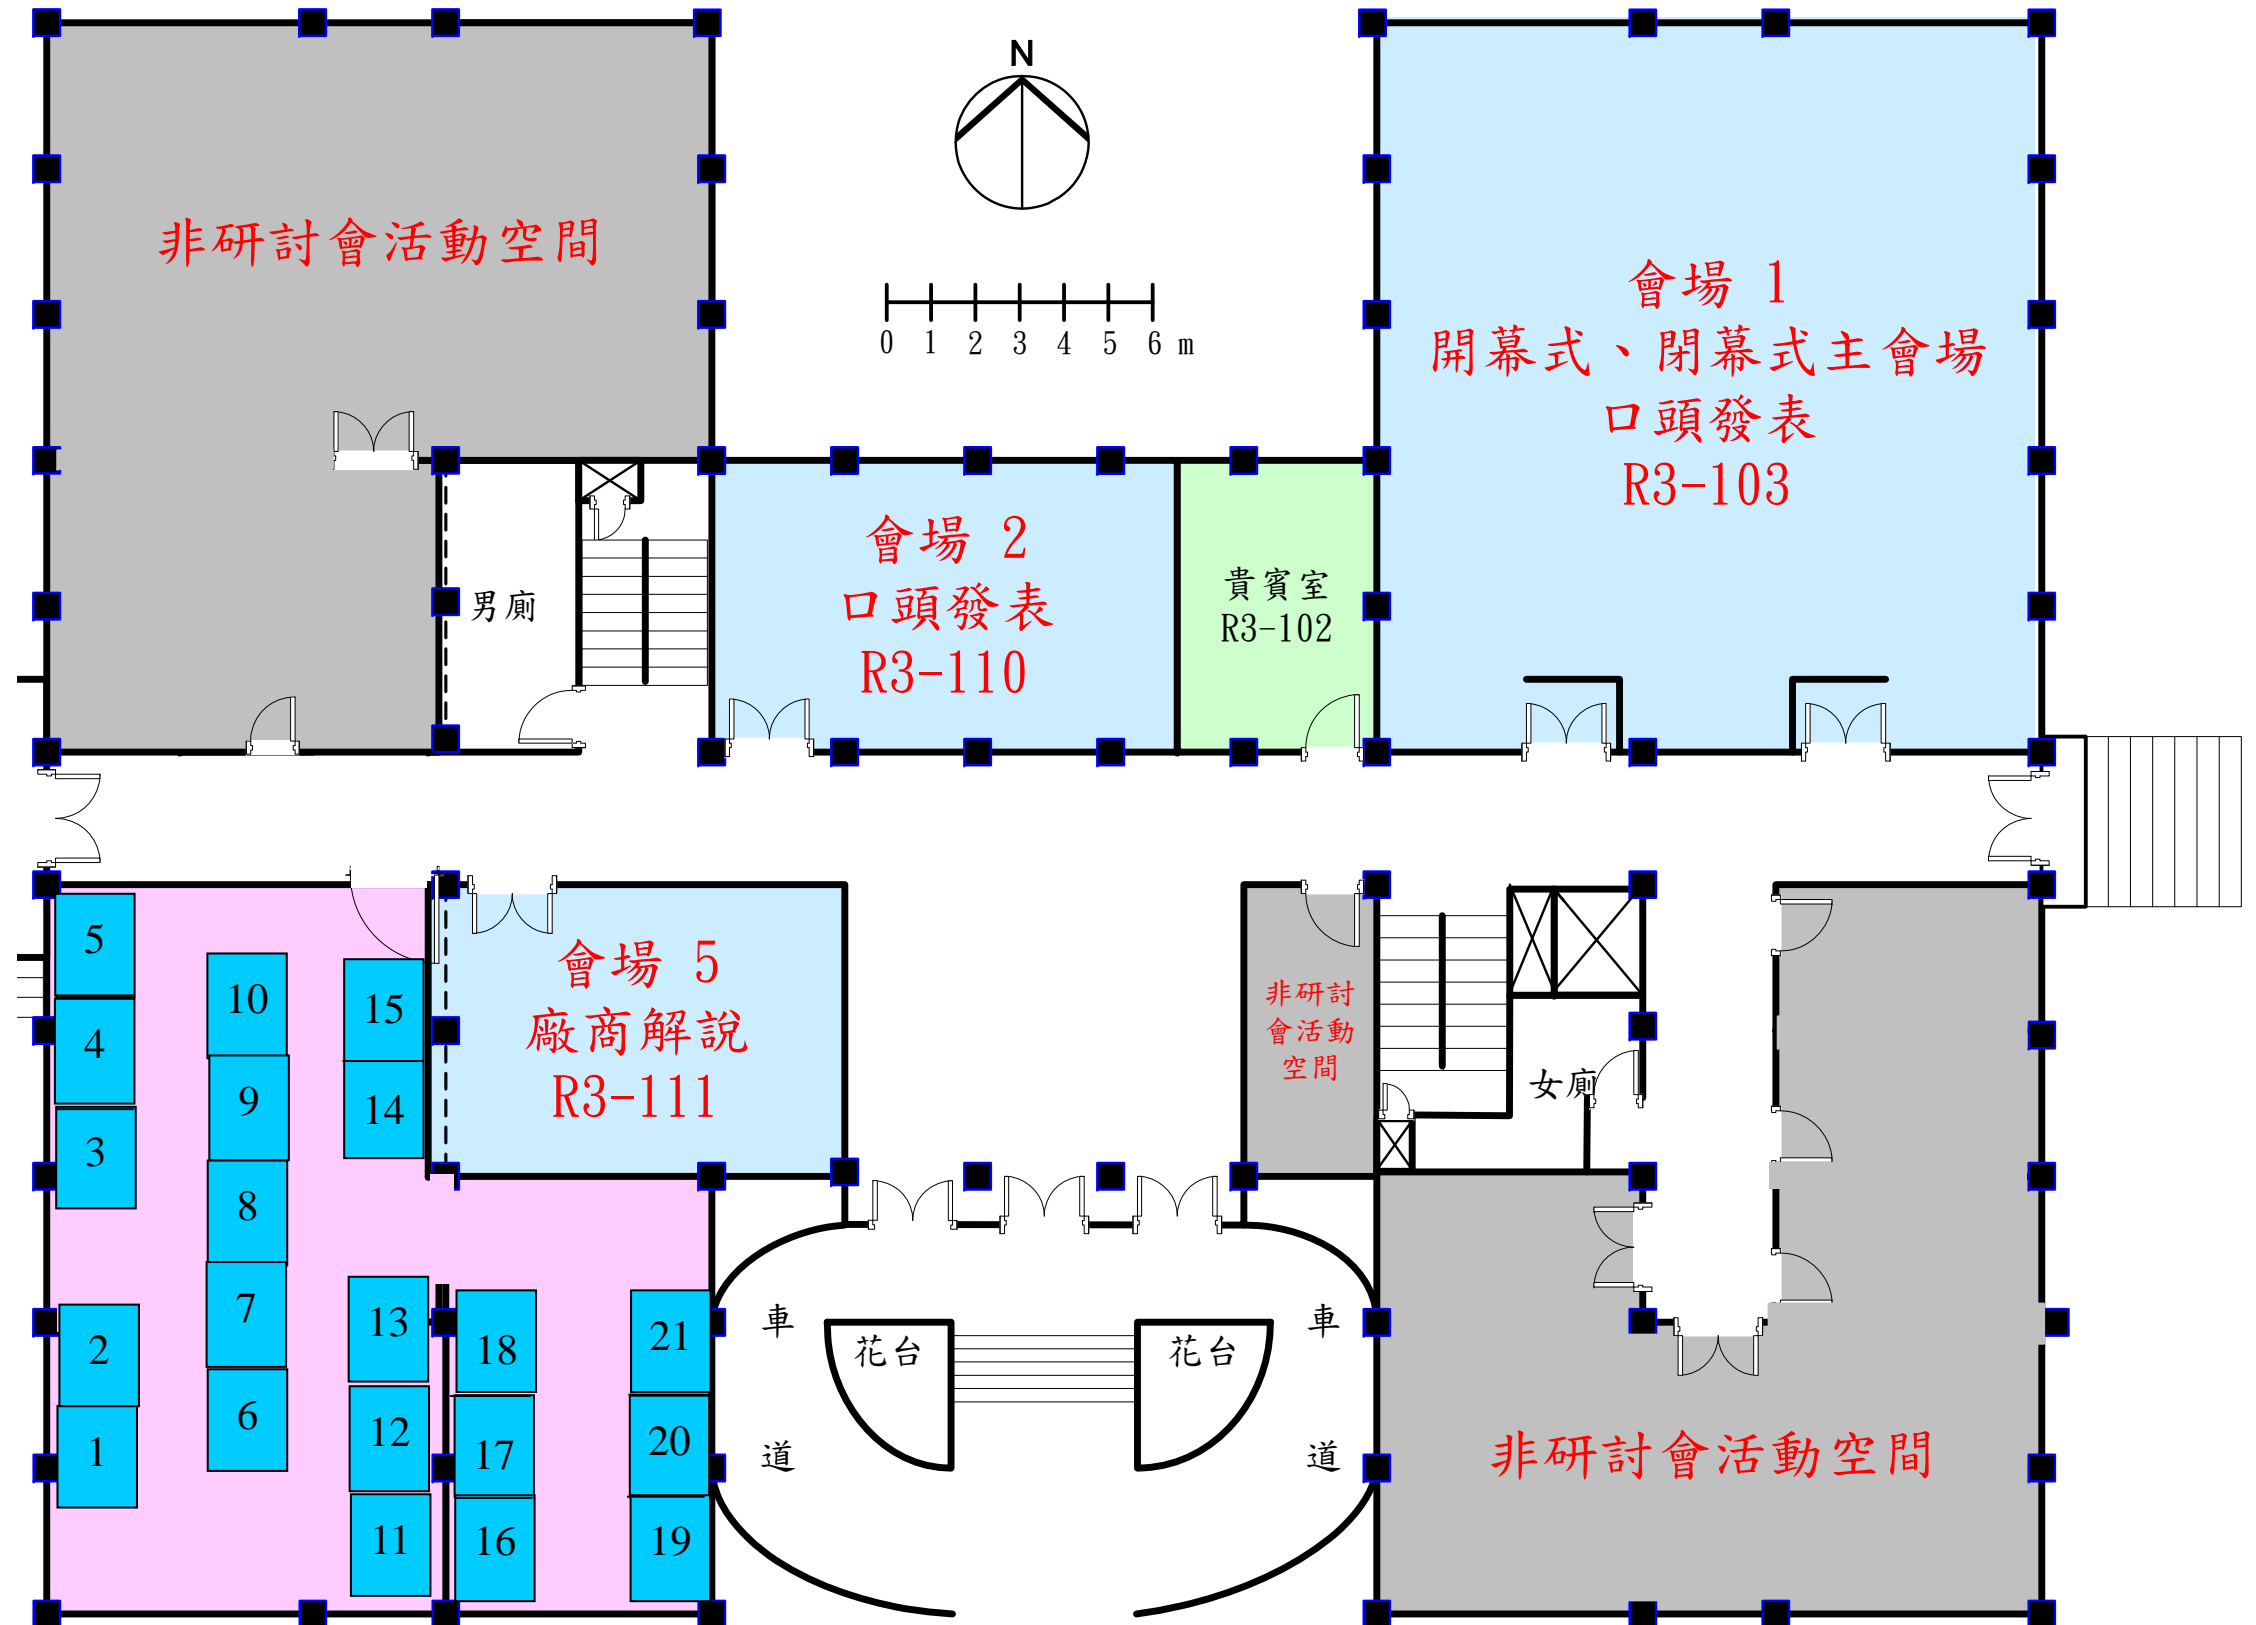

研究中心二館配置圖

展位編號	廠商名稱
1	崧旭資訊股份有限公司
2	迅聯光電有限公司
3	自強工程顧問有限公司
4	群立科技股份有限公司
5	台灣儀器行股份有限公司
6	日陞空間資訊股份有限公司
7	東昌資訊
8,9	九鼎科技股份有限公司
10	宏遠儀器有限公司
11	中華電信數據通信分公司
12	台灣世曦工程顧問股份有限公司
13	藏識科技有限公司
14,15	銳佛科技股份有限公司
16	友聲電子有限公司
17	千一科技股份有限公司
18	五鈴光學股份有限公司
19	亞力通訊股份有限公司
20	陶林數值測量工程有限公司
21	詮華國土測繪有限公司

報 到 處

- 報到處
- 會場
- 廠商展示區及產品解說會場
- 辦公室及貴賓室
- 非研討會活動空間